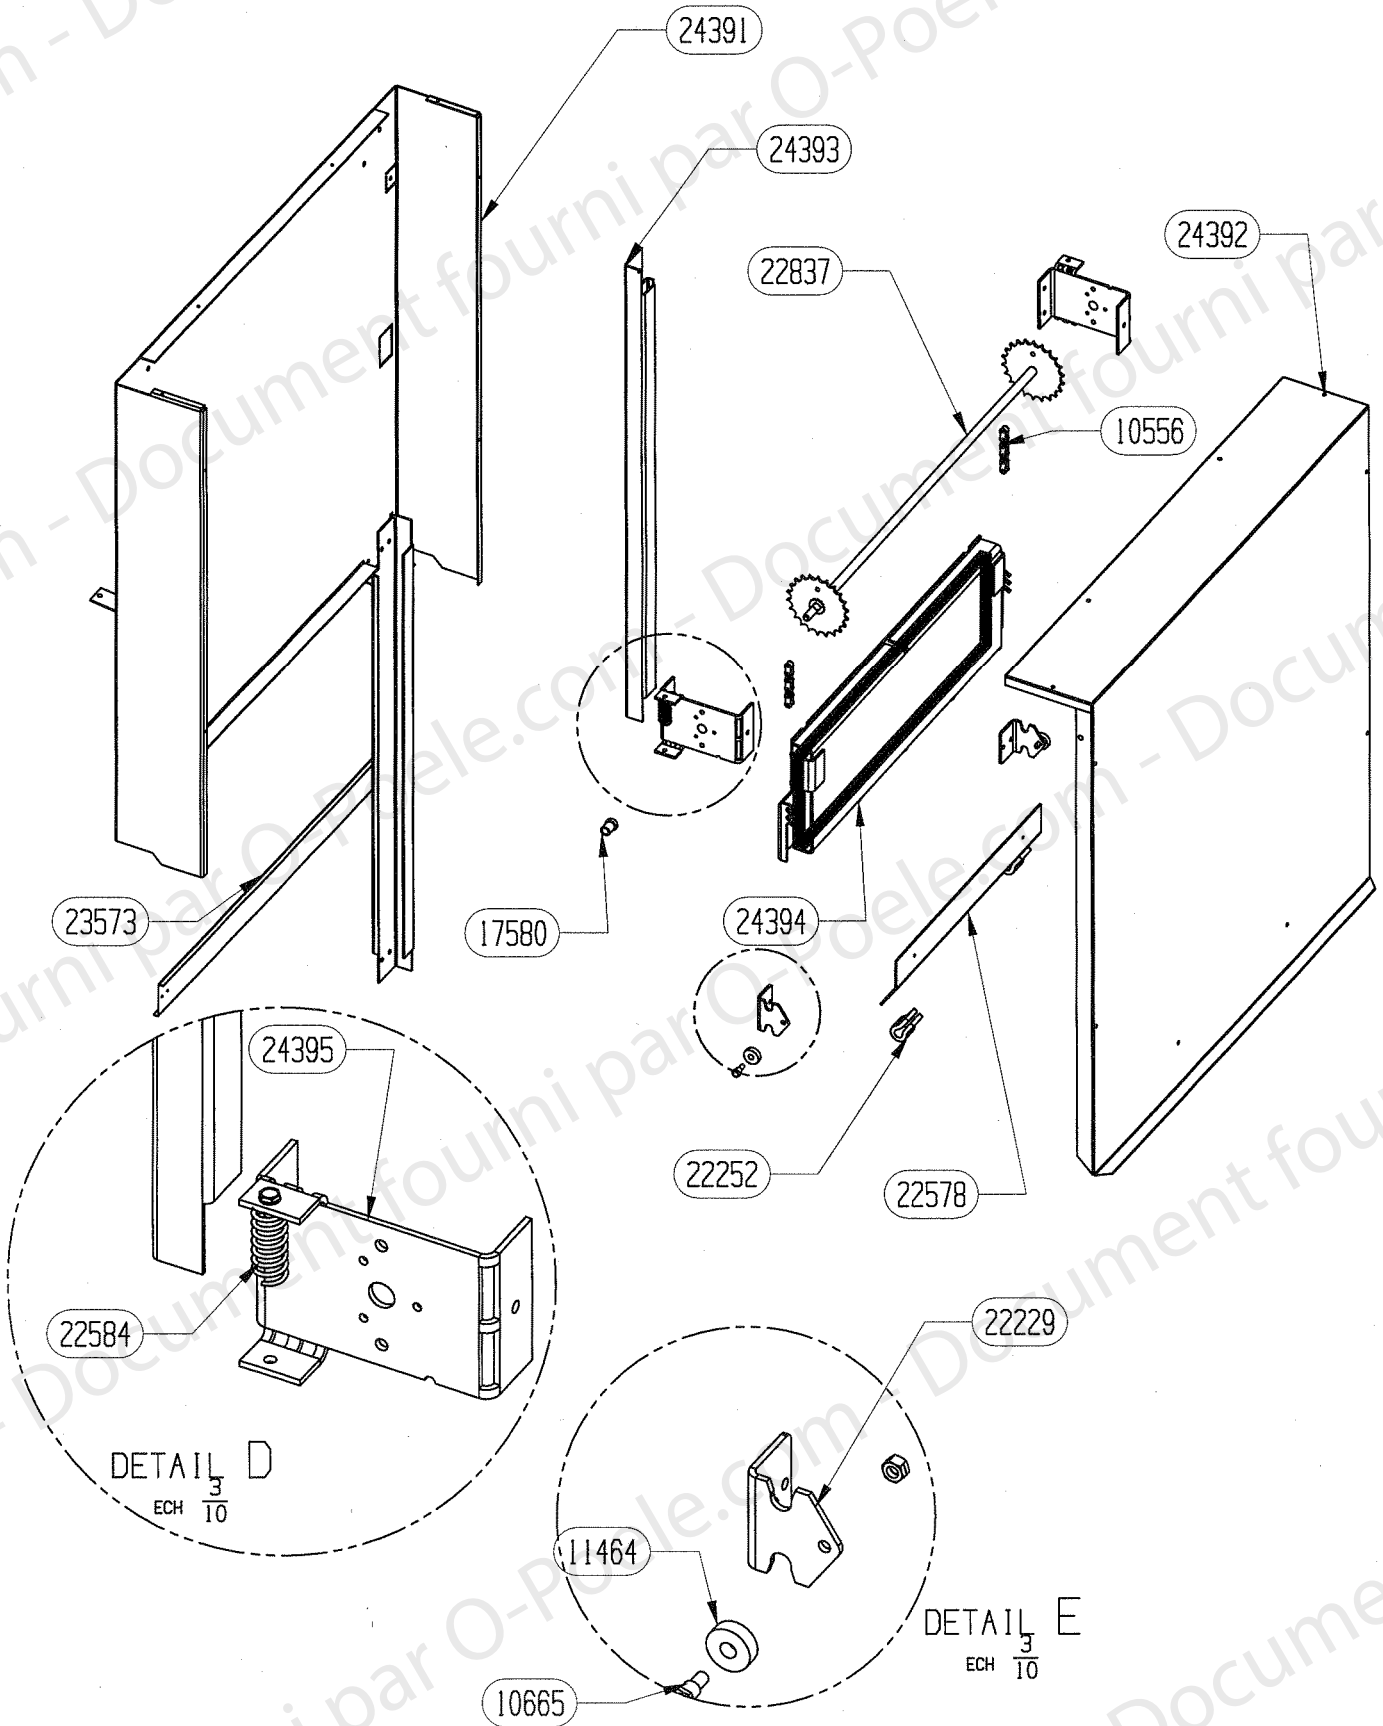

NOMENCLATURE

RLD 960/961/962 980/981/982

PORTE PLANE 23628 EDITION 03/05

CODE ARTICLE	DESIGNATION	QTE
03303	RONDELLE ONDULEE	1
03982	VIS H M5x12	2
04093	JOINT PLAT 2x10 LONG. 2,5M	1
04421	RONDELLE Z 8	2
09708	JOINT RECTANGULAIRE 6x12 LONG. 3M	1
10762	VIS CHC 6x16	1
18731	JOINT TORIQUE SILICONE	3
22253	FIXE JOINT LATERAL DE PORTE	2
22832	ECROU EPAULE	2
22834	DOUILLE EPAULEE	1
22913	POIGNEE DE PORTE	1
23617	CADRE DE PORTE PLANE	1
23674	FIXE JOINT INFERIEUR	1
23677	DEFLECTEUR DE VITRE	1
23697	VITRE	1
23775	CADRE DE FINITION PORTE PLANE	1
23784	CREMONE DE FERMETURE	1

CORPS DE CHAUFFE