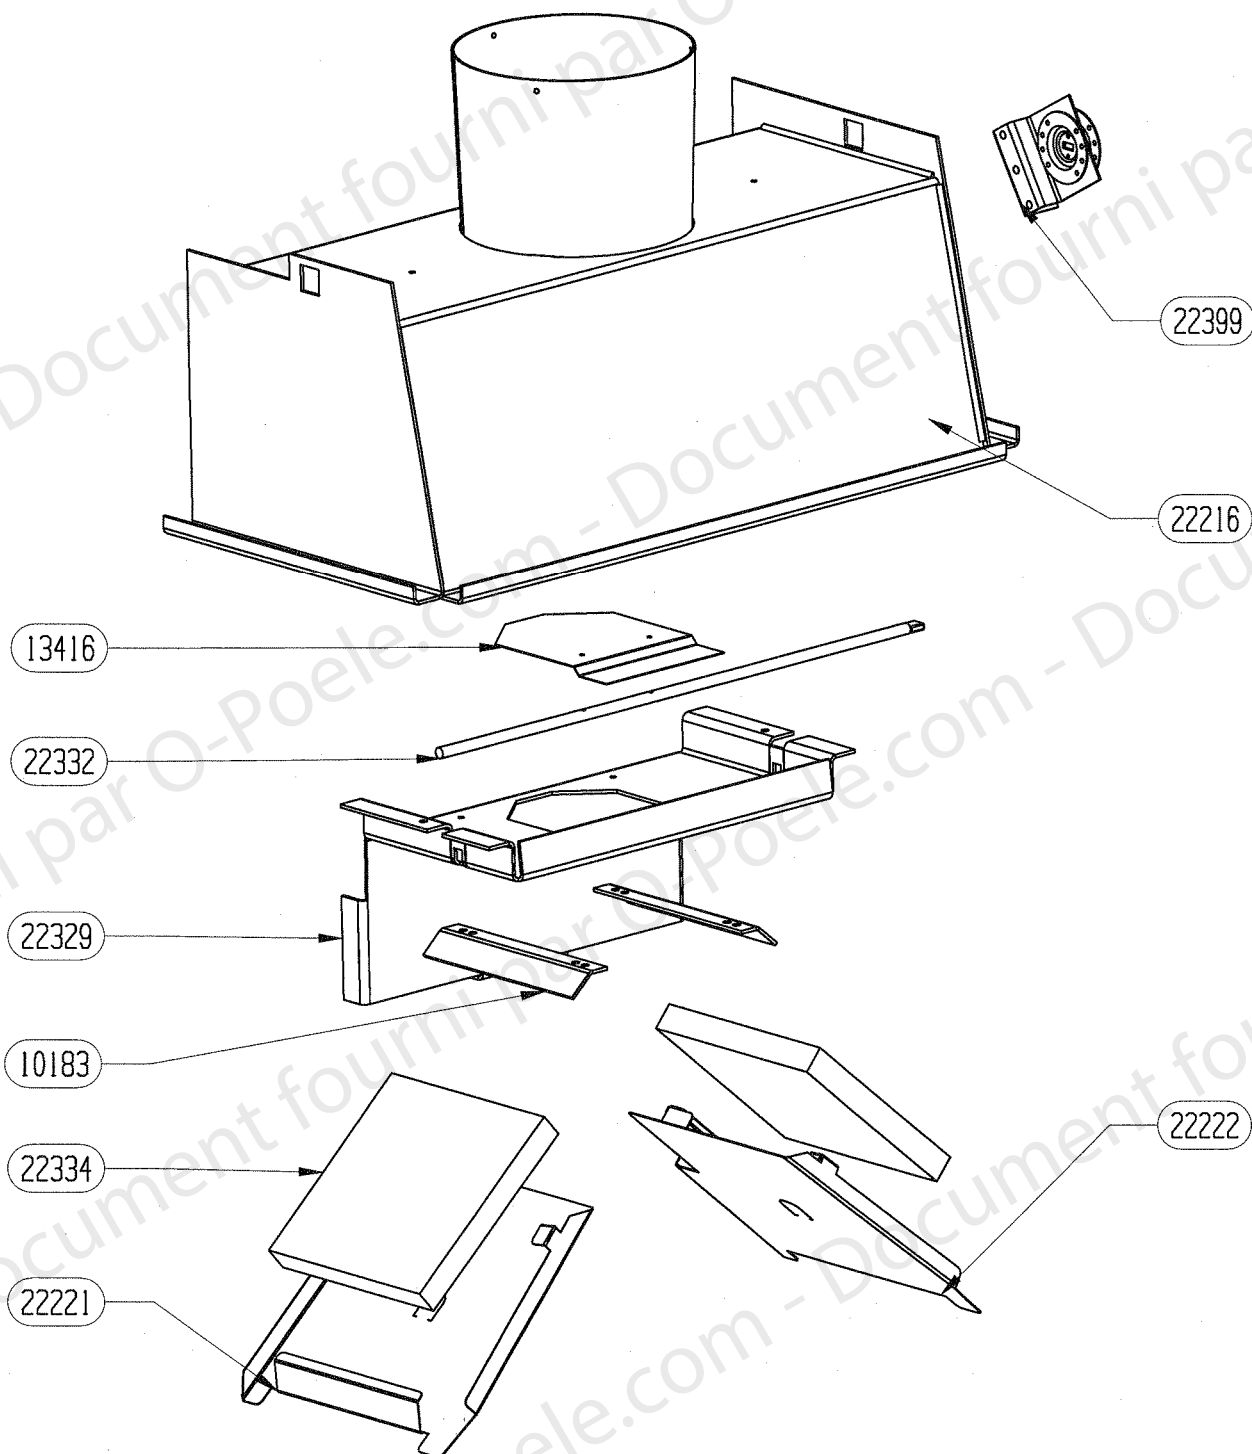

NOMENCLATURE

RLD 960/961/962 980/981/982

PORTE PLANE 23628 EDITION 03/05

CODE ARTICLE	DESIGNATION	QTE
03303	RONDELLE ONDULEE	1
03982	VIS H M5x12	2
04093	JOINT PLAT 2x10 LONG. 2,5M	1
04421	RONDELLE Z 8	2
09708	JOINT RECTANGULAIRE 6x12 LONG. 3M	1
10762	VIS CHC 6x16	1
18731	JOINT TORIQUE SILICONE	3
22253	FIXE JOINT LATERAL DE PORTE	2
22832	ECROU EPAULE	2
22834	DOUILLE EPAULEE	1
22913	POIGNEE DE PORTE	1
23617	CADRE DE PORTE PLANE	1
23674	FIXE JOINT INFERIEUR	1
23677	DEFLECTEUR DE VITRE	1
23697	VITRE	1
23775	CADRE DE FINITION PORTE PLANE	1
23784	CREMONE DE FERMETURE	1

CORPS DE CHAUFFE