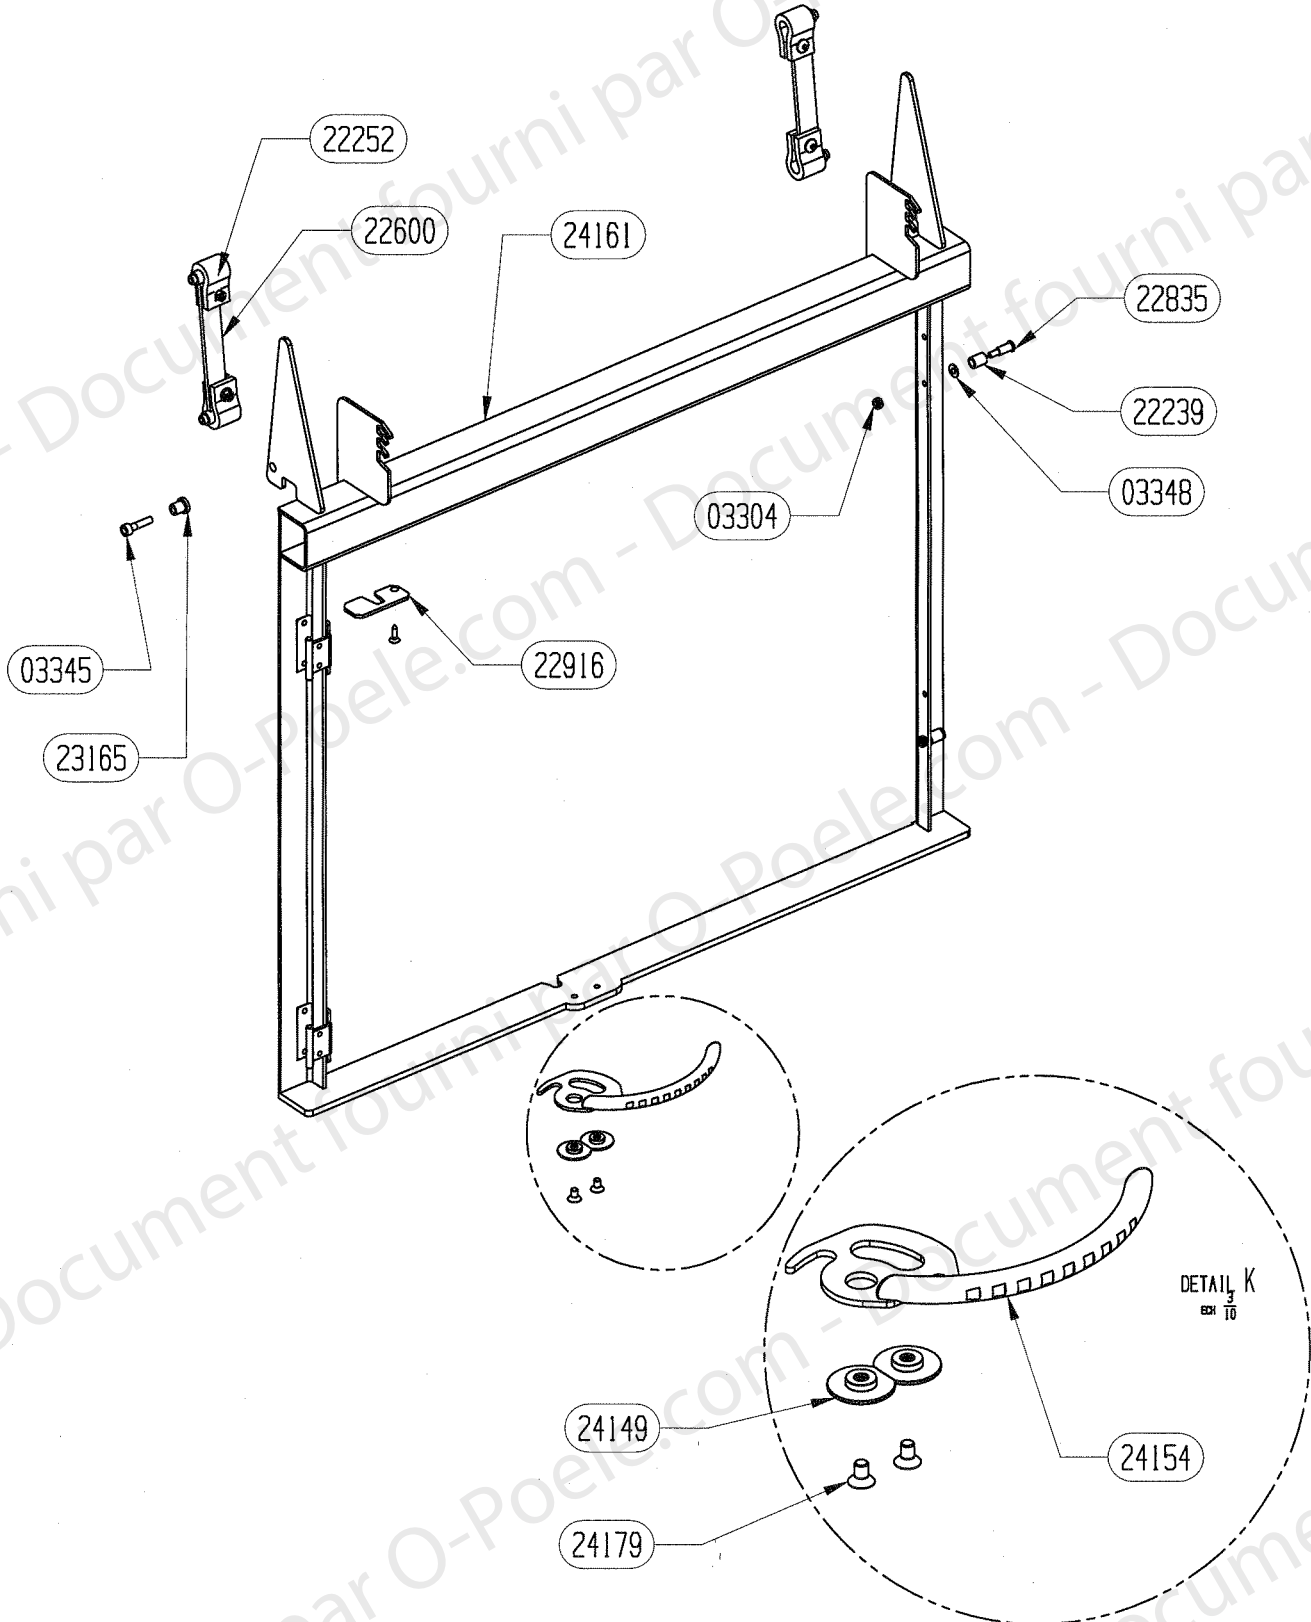

NOMENCLATURE

RLD 960/961/962 980/981/982

PORTE PLANE 23628 EDITION 03/05

CODE ARTICLE	DESIGNATION	QTE
03303	RONDELLE ONDULEE	1
03982	VIS H M5x12	2
04093	JOINT PLAT 2x10 LONG. 2,5M	1
04421	RONDELLE Z 8	2
09708	JOINT RECTANGULAIRE 6x12 LONG. 3M	1
10762	VIS CHC 6x16	1
18731	JOINT TORIQUE SILICONE	3
22253	FIXE JOINT LATERAL DE PORTE	2
22832	ECROU EPAULE	2
22834	DOUILLE EPAULEE	1
22913	POIGNEE DE PORTE	1
23617	CADRE DE PORTE PLANE	1
23674	FIXE JOINT INFERIEUR	1
23677	DEFLECTEUR DE VITRE	1
23697	VITRE	1
23775	CADRE DE FINITION PORTE PLANE	1
23784	CREMONE DE FERMETURE	1

CORPS DE CHAUFFE